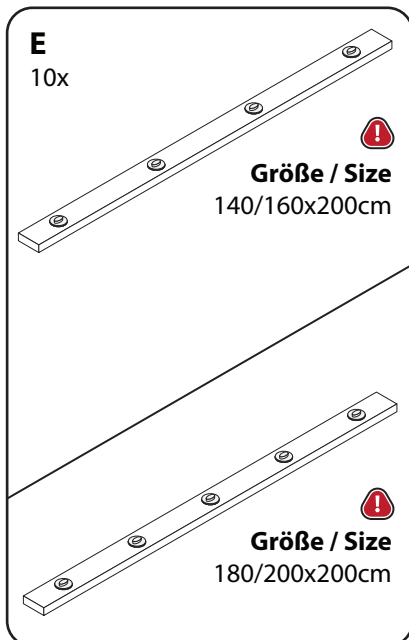

PT - ATENÇÃO:

Para evitar danos no estrado da cama, antes de iniciar a instalação, verifique se você tem **9 pontos de suporte** na estrutura da cama.
Todos os estrados devem ter os pontos de suporte tal como ilustrado na imagem.

TEILE UND WERKZEUGE | PARTS AND TOOLS | PIEZAS Y HERRAMIENTAS | PIÈCES ET OUTILS | PEÇAS E FERRAMENTAS

Größe / Size	C	D
140/160x200cm	40x	40x
180/200x200cm	50x	50x

1

2

3

4

Größe / Size
140/160x200cm

Größe / Size
180/200x200cm

10x B

10x B

5

6

Größe	Stk.
Size	Uni.
140/160x200cm	40x
180/200x200cm	50x

7

Größe / Size 140/160x200cm

Größe / Size 180/200x200cm