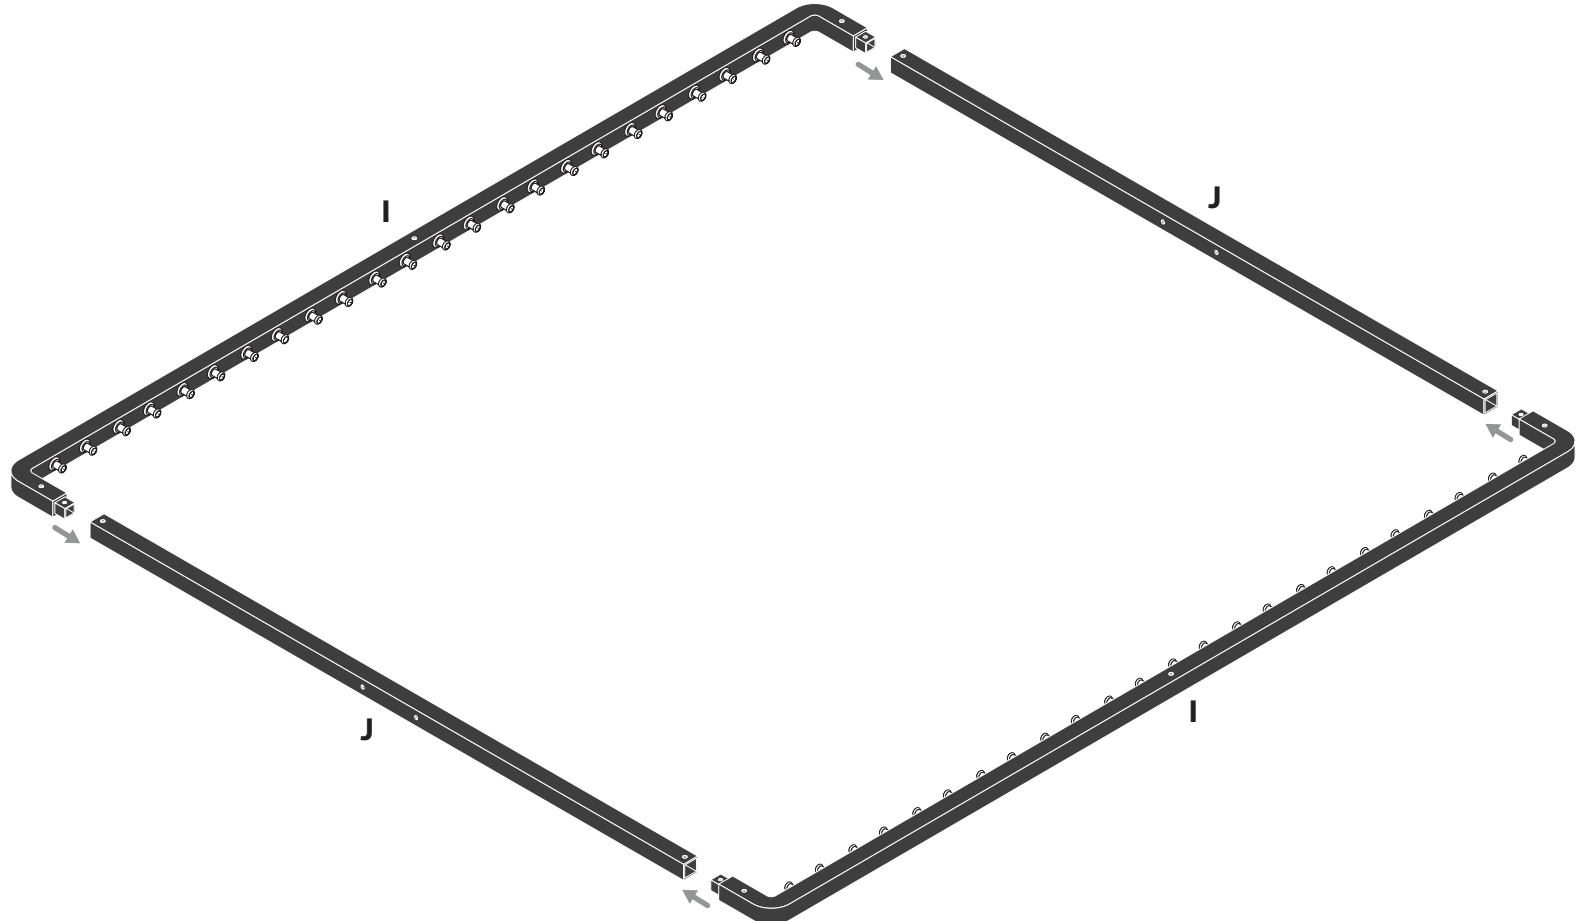

PT - ATENÇÃO:

Para evitar danos no estrado da cama, antes de iniciar a instalação, verifique se você tem **9 pontos de suporte** na estrutura da cama.
Todos os estrados devem ter os pontos de suporte tal como ilustrado na imagem.

TEILE UND WERKZEUGE | PARTS AND TOOLS | PIEZAS Y HERRAMIENTAS | PIÈCES ET OUTILS | PEÇAS E FERRAMENTAS

Größe / Size	C	D
140/160x200cm	40x	40x
180/200x200cm	50x	50x

1

2

3

4

Größe / Size
140/160x200cm

Größe / Size
180/200x200cm

10x B

10x B

5

6

Größe	Stk.
Size	Uni.
140/160x200cm	40x
180/200x200cm	50x

7

Größe / Size 140/160x200cm

Größe / Size 180/200x200cm