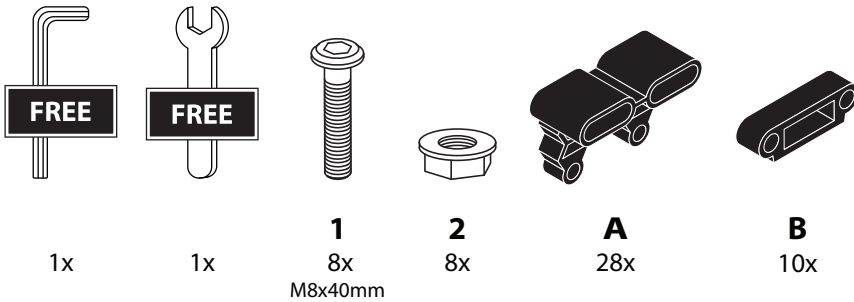

TEILE UND WERKZEUGE | PARTS AND TOOLS | PIEZAS Y HERRAMIENTAS | PIÈCES ET OUTILS | PEÇAS E FERRAMENTAS

Größe / Size	C	D
140/160x200cm	40x	40x
180/200x200cm	50x	50x