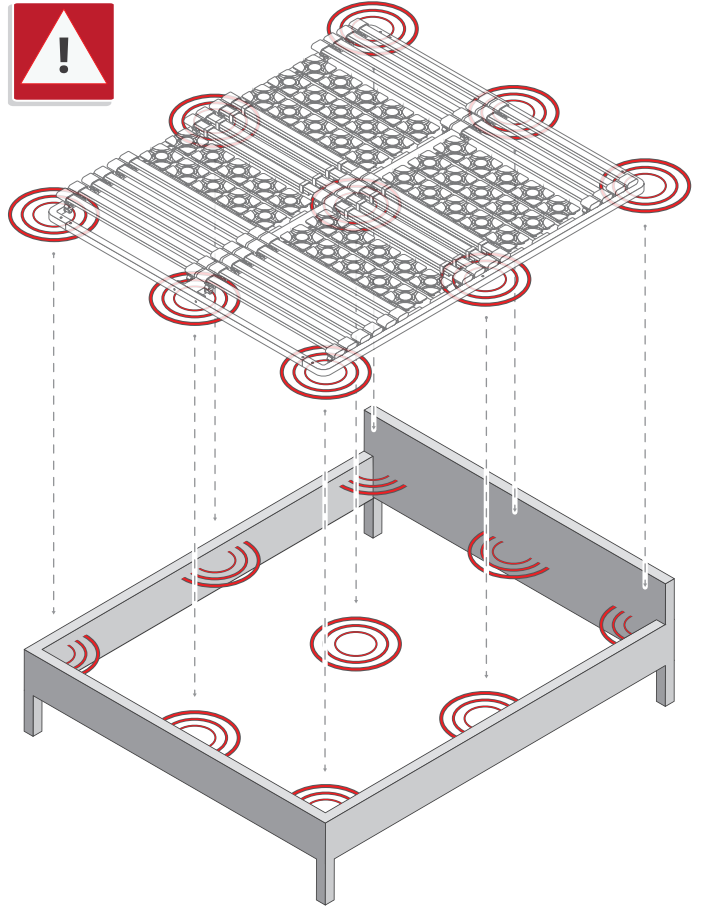

EN - ATTENTION:

To avoid damage to the slatted bed frame, before starting the installation, please check that you have **9 support points** on the bed frame.
All slatted bed frames must have all supports as shown in the picture.

ES - ATENCIÓN:

Para evitar dañar el marco de la cama, compruebe antes de iniciar el ensamblaje que la estructura de la cama tiene **9 puntos de apoyo**.
Cualquier somier estándar requiere los puntos de soporte que aparecen en la imagen.

FR - ATTENTION:

Pour éviter d'endommager le cadre du lit, veuillez vérifier, avant de commencer le montage, que votre structure de lit dispose bien de **9 points d'appui**. **Tout sommier à lattes, nécessite les points d'appui représentés sur l'image.**

PT - ATENÇÃO:

Para evitar danos no estrado da cama, antes de iniciar a instalação, verifique se você tem **9 pontos de suporte** na estrutura da cama.
Todos os estrados devem ter os pontos de suporte tal como ilustrado na imagem.