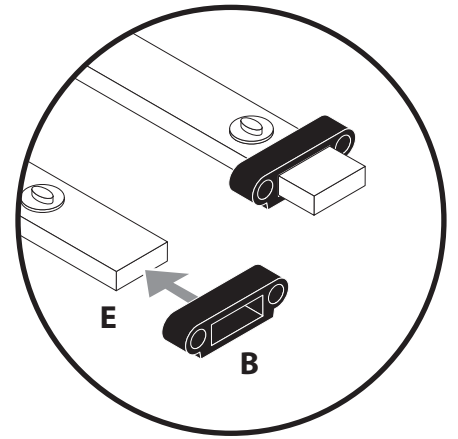

PT - ATENÇÃO:

Para evitar danos no estrado da cama, antes de iniciar a instalação, verifique se você tem **9 pontos de suporte** na estrutura da cama.
Todos os estrados devem ter os pontos de suporte tal como ilustrado na imagem.

TEILE UND WERKZEUGE | PARTS AND TOOLS | PIEZAS Y HERRAMIENTAS | PIÈCES ET OUTILS | PEÇAS E FERRAMENTAS

Größe / Size	C	D
140/160x200cm	40x	40x
180/200x200cm	50x	50x

1

2

3

4

Größe / Size
140/160x200cm

Größe / Size
180/200x200cm