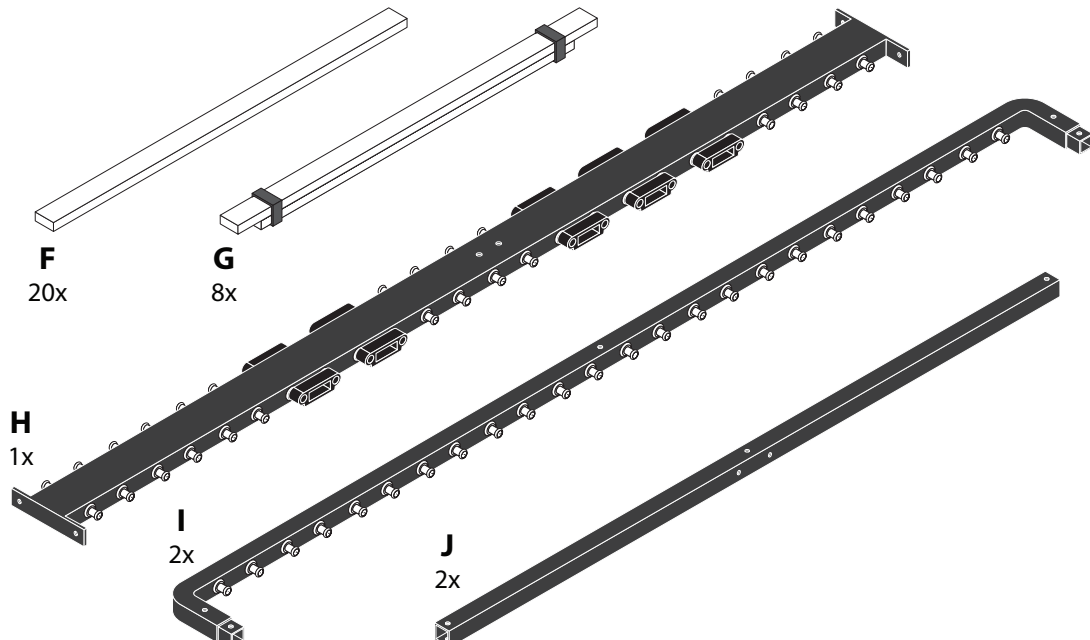

PT - ATENÇÃO:

Para evitar danos no estrado da cama, antes de iniciar a instalação, verifique se você tem **9 pontos de suporte** na estrutura da cama.
Todos os estrados devem ter os pontos de suporte tal como ilustrado na imagem.

TEILE UND WERKZEUGE | PARTS AND TOOLS | PIEZAS Y HERRAMIENTAS | PIÈCES ET OUTILS | PEÇAS E FERRAMENTAS

Größe / Size	C	D
140/160x200cm	40x	40x
180/200x200cm	50x	50x

1

2

3

4

Größe / Size
140/160x200cm

Größe / Size
180/200x200cm