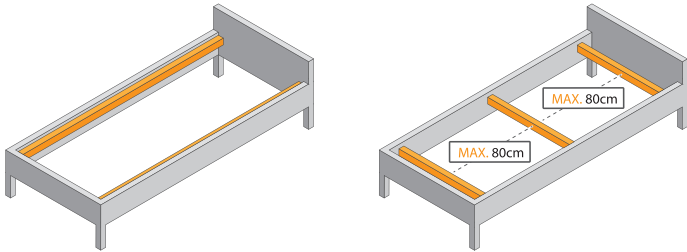

DE - ACHTUNG:

Um Beschädigungen des Bettrahmens zu vermeiden, überprüfen Sie bitte vor Beginn der Montage, ob **6 Auflagepunkte** am Bettrahmen vorhanden sind.

Jedes handelsübliche Lattenrost benötigt die abgebildeten Auflagepunkte.

EN - ATTENTION:

To avoid damage to the slatted bed frame, before starting the installation, please check that you have **6 support points** on the bed frame.

All slatted bed frames must have all supports as shown in the picture.

ES - ATENCIÓN:

Para evitar dañar el marco de la cama, compruebe antes de iniciar el ensamblaje que la estructura de la cama tiene **6 puntos de apoyo**.

Cualquier somier estándar requiere los puntos de soporte que aparecen en la imagen.

FR - ATTENTION:

Pour éviter d'endommager le cadre du lit, veuillez vérifier, avant de commencer le montage, que votre structure de lit dispose bien de **6 points d'appui**. **Tout somier à lattes, nécessite les points d'appui représentés sur l'image.**

IT - ATTENZIONE:

Per evitare danni al giroletto, prima di iniziare l'installazione assicurarsi di avere **6 punti** di appoggio sul giroletto. **Tutti i mazzi devono avere punti di appoggio come mostrato nell'immagine.**

PT - ATENÇÃO:

Para evitar danos no estrado da cama, antes de iniciar a instalação, verifique se você tem **6 pontos de suporte** na estrutura da cama.

Todos os estrados devem ter os pontos de suporte tal como ilustrado na imagem.

TEILE UND WERKZEUGE | PARTS AND TOOLS | PIEZAS Y HERRAMIENTAS | PIÈCES ET OUTILS | PARTI E UTENSILI | PEÇAS E FERRAMENTAS

FREE

1x

1
20x
Ø7mm
50mm

2
8x
Ø5mm
20mm

3
4x
Ø6mm
Ø22mm

A **B** **C** **D** **E** **F** **G** **H** **I** **J** **K** **L** **M**

WEICH - GRAU
SOFT - GREY

Größe / Size	I
80x200cm	16x
90x200cm	20x
100x200cm	20x
120x200cm	28x
140x200cm	32x

MITTEL - ORANGE
MEDIUM - ORANGE

Größe / Size	J
80x200cm	16x
90x200cm	20x
100x200cm	20x
120x200cm	28x
140x200cm	32x

HART - SCHWARZ
HARD - BLACK

Größe / Size	K
80x200cm	8x
90x200cm	10x
100x200cm	10x
120x200cm	14x
140x200cm	16x