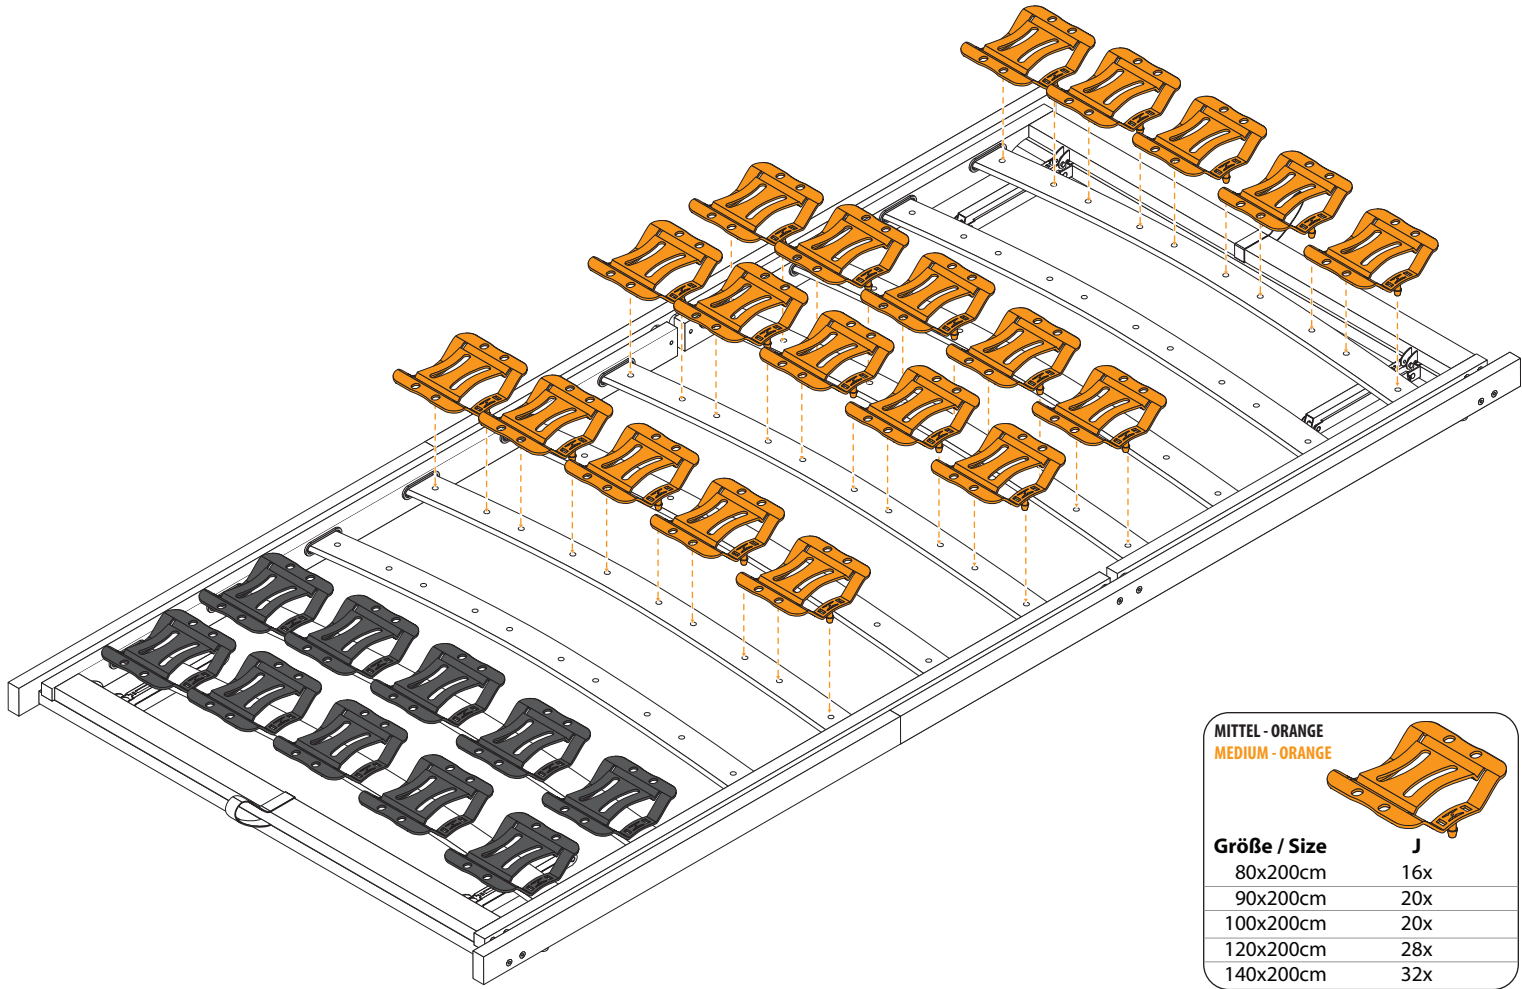

# 7

7.1

7.2

# 8

HART - SCHWARZ  
HARD - BLACK

Größe / Size	K
80x200cm	8x
90x200cm	10x
100x200cm	10x
120x200cm	14x
140x200cm	16x

**MITTEL - ORANGE**  
MEDIUM - ORANGE

Größe / Size	J
80x200cm	16x
90x200cm	20x
100x200cm	20x
120x200cm	28x
140x200cm	32x