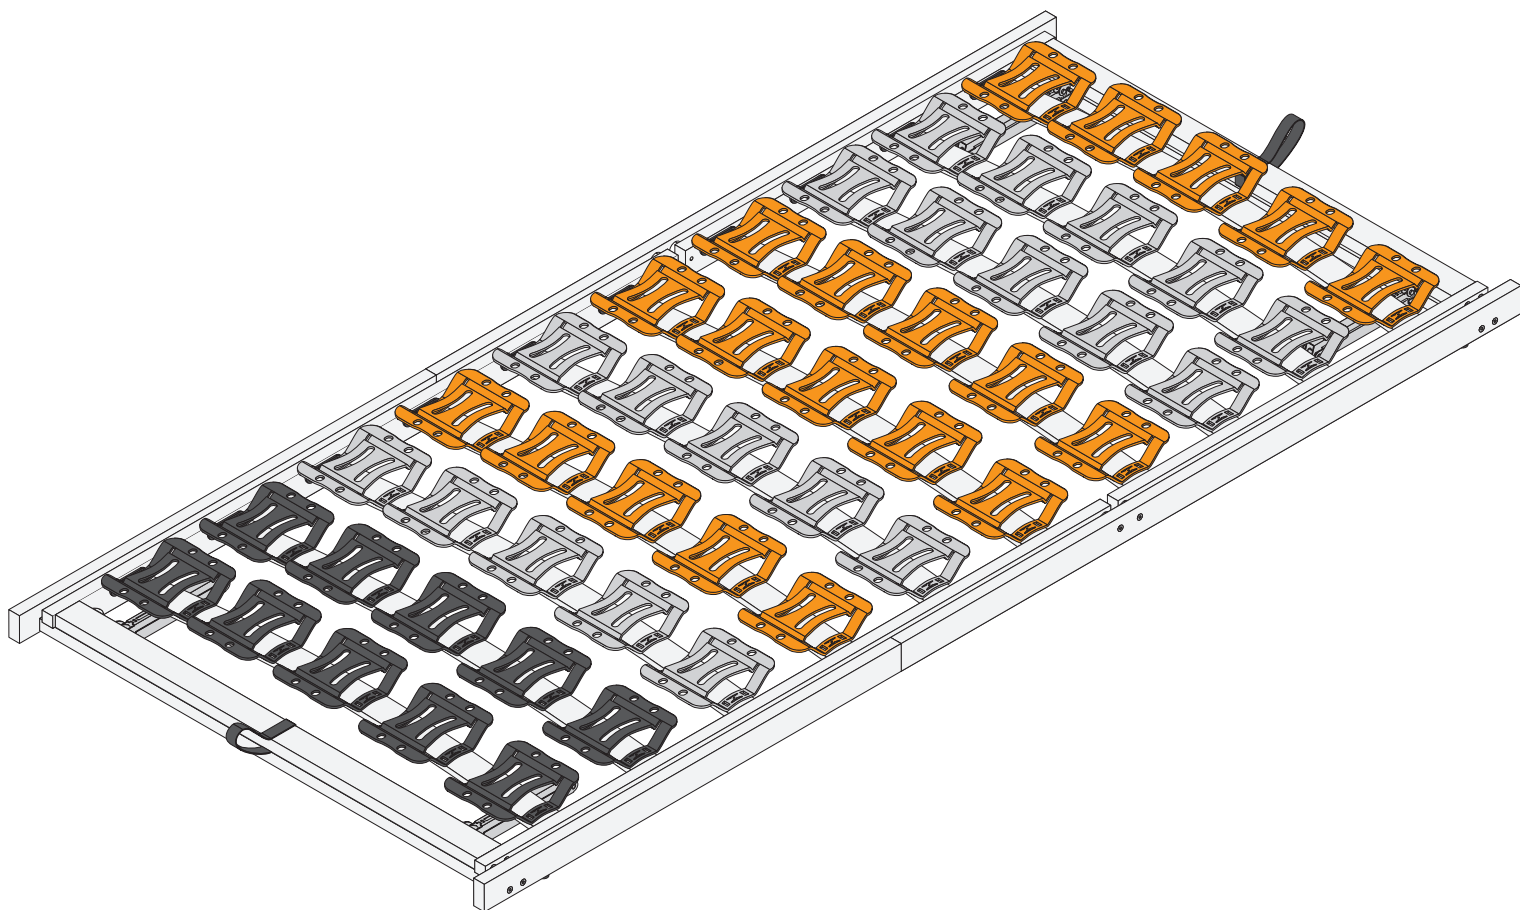

TFLEX - KF

EASY ASSEMBLING IN 10 STEPS

MONTAGE : 1 oder 2 personen
ASSEMBLY : 1 or 2 persons
MONTAJE : 1 o 2 personas
MONTAGE : 1 ou 2 personnes
MONTAGEM : 1 ou 2 pessoas

MONTAGEZEIT : 1h
ASSEMBLY TIME : 1h
TIEMPO DE ENSAMBLAJE : 1h
TEMPS DE MONTAGE : 1h
TEMPO DE MONTAGEM : 1h