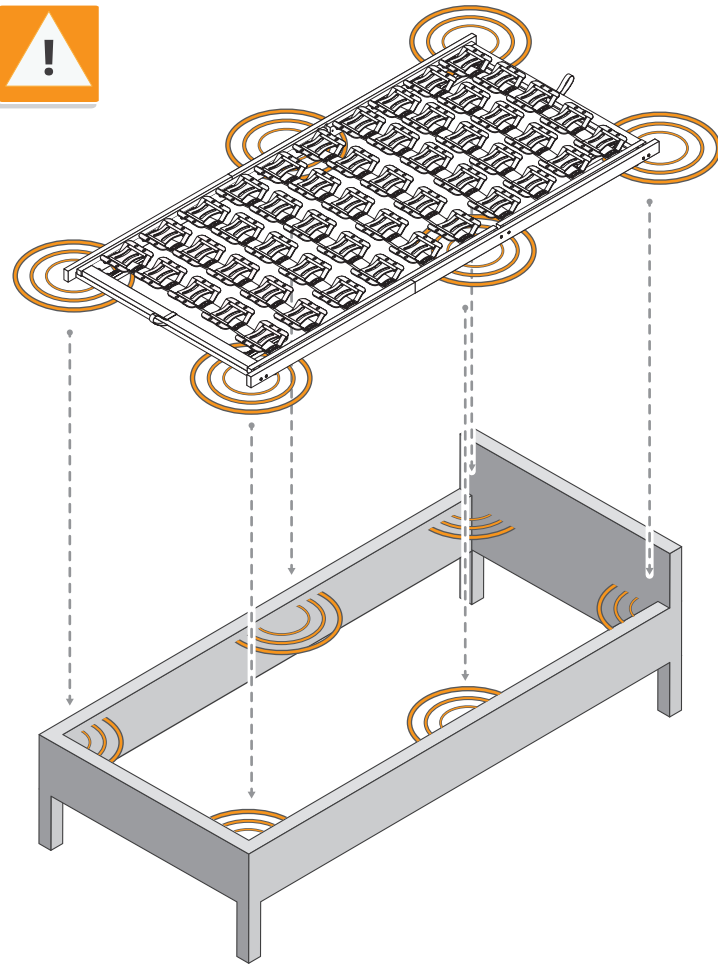

**ES - ATENCIÓN:**

Para evitar dañar el marco de la cama, compruebe antes de iniciar el ensamblaje que la estructura de la cama tiene **6 puntos de apoyo**.

**Cualquier somier estándar requiere los puntos de soporte que aparecen en la imagen.**

**FR - ATTENTION:**

Pour éviter d'endommager le cadre du lit, veuillez vérifier, avant de commencer le montage, que votre structure de lit dispose bien de **6 points d'appui**. **Tout somier à lattes, nécessite les points d'appui représentés sur l'image.**

**IT - ATTENZIONE:**

Per evitare danni al giroletto, prima di iniziare l'installazione assicurarsi di avere **6 punti** di appoggio sul giroletto. **Tutti i mazzi devono avere punti di appoggio come mostrato nell'immagine.**

**PT - ATENÇÃO:**

Para evitar danos no estrado da cama, antes de iniciar a instalação, verifique se você tem **6 pontos de suporte** na estrutura da cama.

**Todos os estrados devem ter os pontos de suporte tal como ilustrado na imagem.**