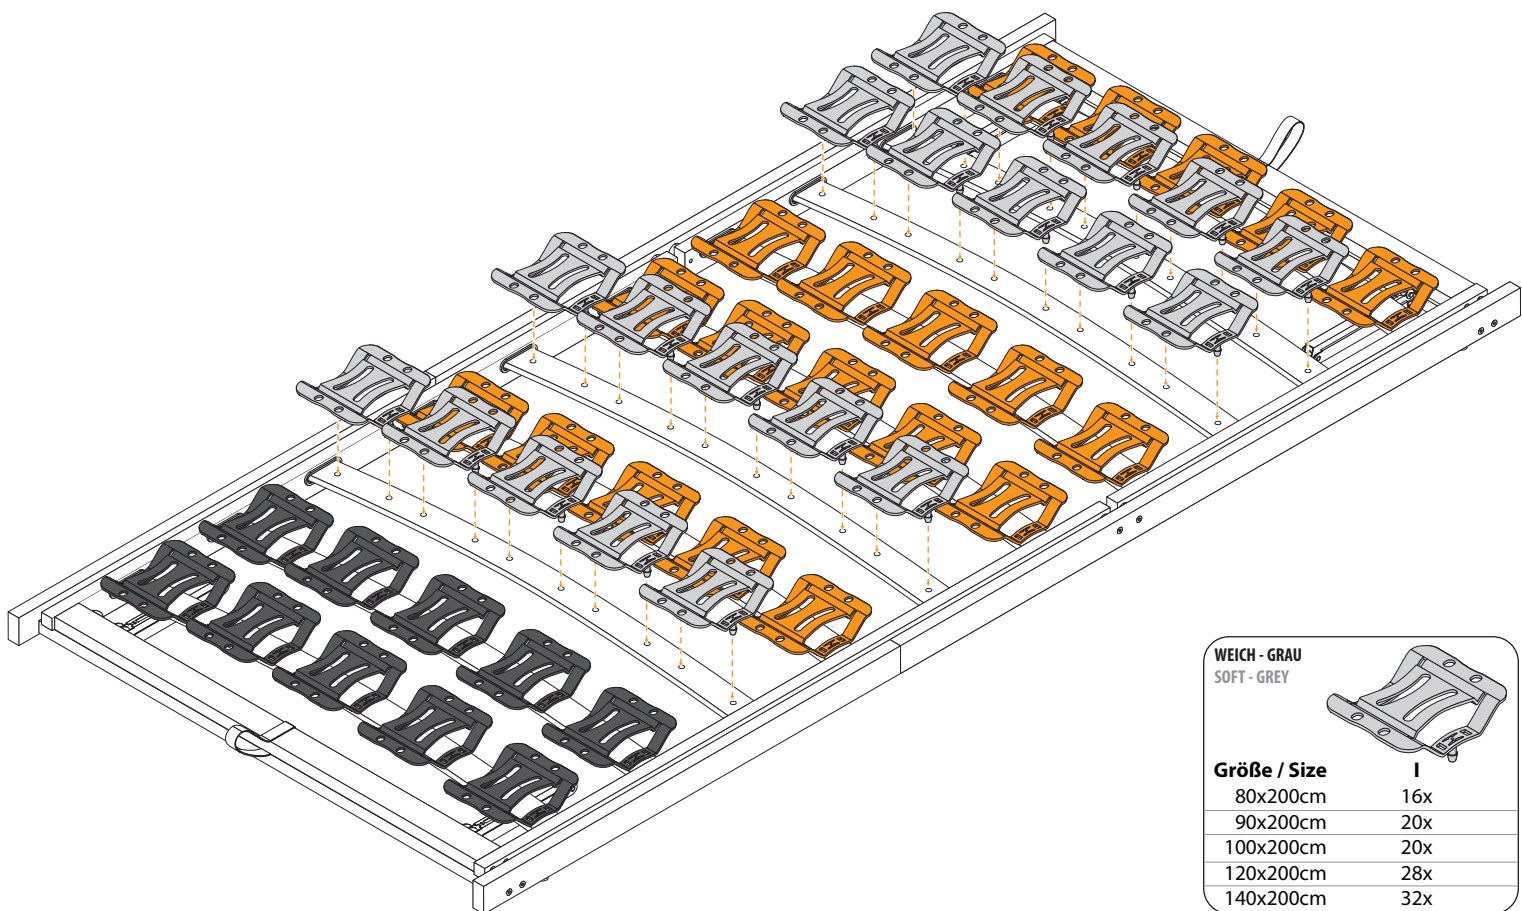

# 8

HART - SCHWARZ  
HARD - BLACK

Größe / Size	K
80x200cm	8x
90x200cm	10x
100x200cm	10x
120x200cm	14x
140x200cm	16x

**MITTEL - ORANGE**  
MEDIUM - ORANGE

Größe / Size	J
80x200cm	16x
90x200cm	20x
100x200cm	20x
120x200cm	28x
140x200cm	32x

**WEICH - GRAU**  
SOFT - GREY

Größe / Size	I
80x200cm	16x
90x200cm	20x
100x200cm	20x
120x200cm	28x
140x200cm	32x