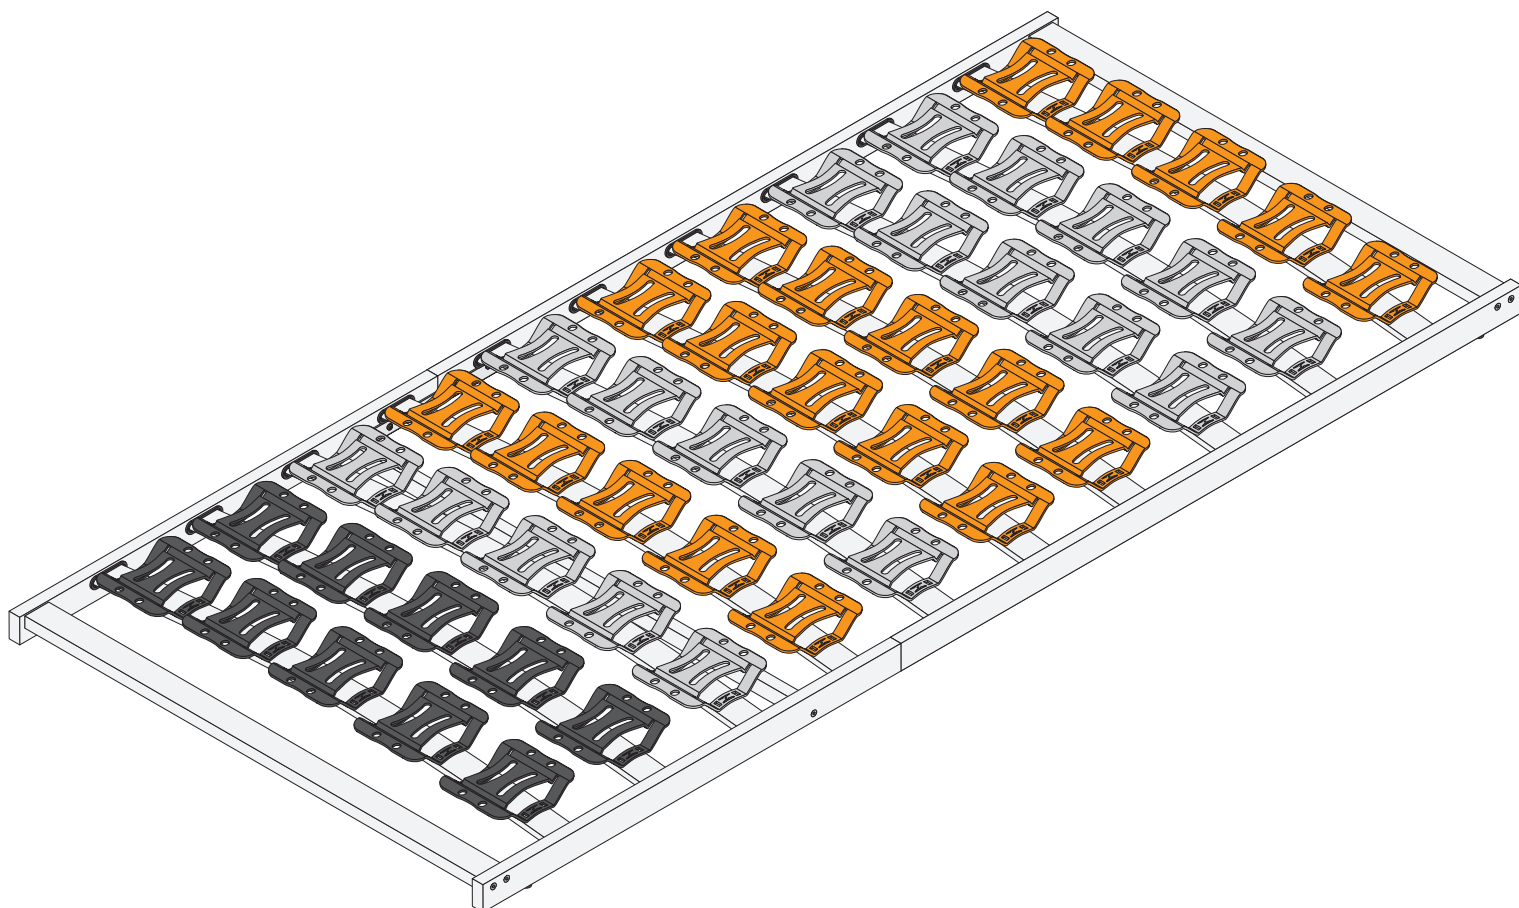

TFLEX - F

EASY ASSEMBLING IN 8 STEPS

MONTAGE : 1 oder 2 personen
ASSEMBLY : 1 or 2 persons
MONTAJE : 1 o 2 personas
MONTAGE : 1 ou 2 personnes
MONTAGEM : 1 ou 2 pessoas

MONTAGEZEIT : 1h
ASSEMBLY TIME : 1h
TIEMPO DE ENSAMBLAJE : 1h
TEMPS DE MONTAGE : 1h
TEMPO DE MONTAGEM : 1h

DE - ACHTUNG:

Um Beschädigungen des Bettrahmens zu vermeiden, überprüfen Sie bitte vor Beginn der Montage, ob **6 Auflagepunkte** am Bettrahmen vorhanden sind.

Jedes handelsübliche Lattenrost benötigt die abgebildeten Auflagepunkte.

EN - ATTENTION:

To avoid damage to the slatted bed frame, before starting the installation, please check that you have **6 support points** on the bed frame.

All slatted bed frames must have all supports as shown in the picture.

E 20x

F 2x

WEICH - GRAU SOFT - GREY	
Größe / Size	I
80x200cm	16x
90x200cm	20x
100x200cm	20x
120x200cm	28x
140x200cm	32x

MITTEL - ORANGE MEDIUM - ORANGE	
Größe / Size	J
80x200cm	16x
90x200cm	20x
100x200cm	20x
120x200cm	28x
140x200cm	32x