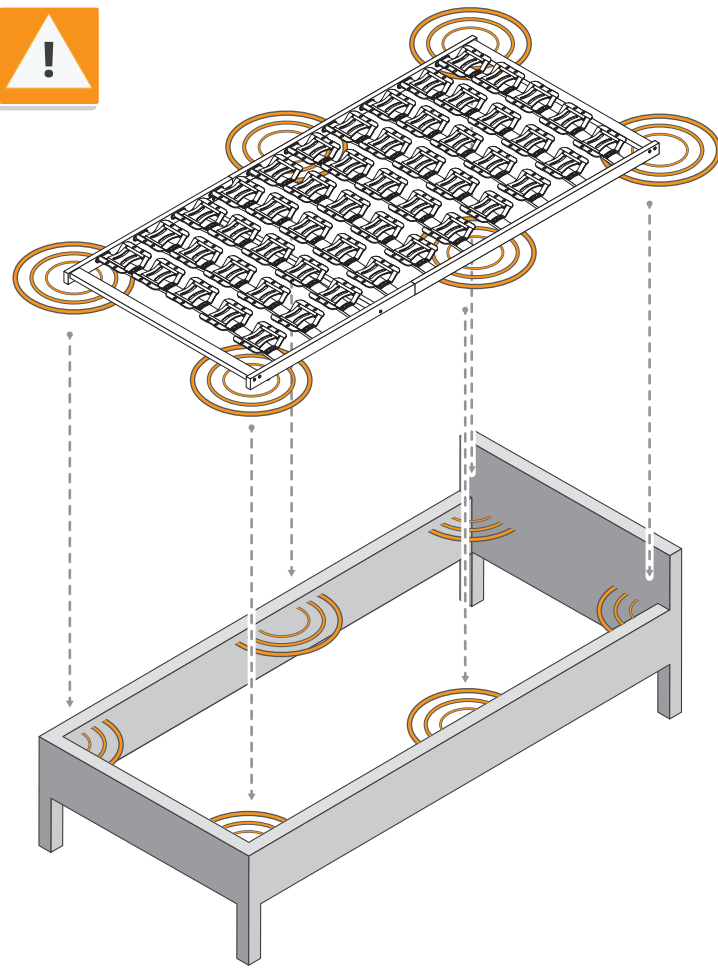

ES - ATENCIÓN:

Para evitar dañar el marco de la cama, compruebe antes de iniciar el ensamblaje que la estructura de la cama tiene **6 puntos de apoyo**.

Cualquier somier estándar requiere los puntos de soporte que aparecen en la imagen.

FR - ATTENTION:

Pour éviter d'endommager le cadre du lit, veuillez vérifier, avant de commencer le montage, que votre structure de lit dispose bien de **6 points d'appui**. **Tout somier à lattes, nécessite les points d'appui représentés sur l'image.**

IT - ATTENZIONE:

Per evitare danni al giroletto, prima di iniziare l'installazione assicurarsi di avere **6 punti di appoggio** sul giroletto. **Tutti i mazzi devono avere punti di appoggio come mostrato nell'immagine.**

PT - ATENÇÃO:

Para evitar danos no estrado da cama, antes de iniciar a instalação, verifique se você tem **6 pontos de suporte** na estrutura da cama.

Todos os estrados devem ter os pontos de suporte tal como ilustrado na imagem.