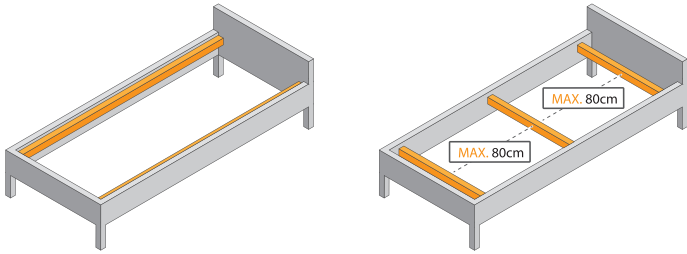

DE - ACHTUNG:

Um Beschädigungen des Bettrahmens zu vermeiden, überprüfen Sie bitte vor Beginn der Montage, ob **6 Auflagepunkte** am Bettrahmen vorhanden sind.

Jedes handelsübliche Lattenrost benötigt die abgebildeten Auflagepunkte.

EN - ATTENTION:

To avoid damage to the slatted bed frame, before starting the installation, please check that you have **6 support points** on the bed frame.

All slatted bed frames must have all supports as shown in the picture.

ES - ATENCIÓN:

Para evitar dañar el marco de la cama, compruebe antes de iniciar el ensamblaje que la estructura de la cama tiene **6 puntos de apoyo**.

Cualquier somier estándar requiere los puntos de soporte que aparecen en la imagen.

FR - ATTENTION:

Pour éviter d'endommager le cadre du lit, veuillez vérifier, avant de commencer le montage, que votre structure de lit dispose bien de **6 points d'appui**. **Tout somier à lattes, nécessite les points d'appui représentés sur l'image.**

IT - ATTENZIONE:

Per evitare danni al giroletto, prima di iniziare l'installazione assicurarsi di avere **6 punti di appoggio** sul giroletto. **Tutti i mazzi devono avere punti di appoggio come mostrato nell'immagine.**

PT - ATENÇÃO:

Para evitar danos no estrado da cama, antes de iniciar a instalação, verifique se você tem **6 pontos de suporte** na estrutura da cama.

Todos os estrados devem ter os pontos de suporte tal como ilustrado na imagem.

TEILE UND WERKZEUGE | PARTS AND TOOLS | PIEZAS Y HERRAMIENTAS | PIÈCES ET OUTILS | PARTI E UTENSILI | PEÇAS E FERRAMENTAS

1x
FREE

1
10x
Ø7mm
50mm

2
8x
Ø5mm
20mm

A **B** **C** **D** **E** **F** **G** **H**

E 20x

F 2x

WEICH - GRAU SOFT - GREY	
Größe / Size	I
80x200cm	16x
90x200cm	20x
100x200cm	20x
120x200cm	28x
140x200cm	32x

MITTEL - ORANGE MEDIUM - ORANGE	
Größe / Size	J
80x200cm	16x
90x200cm	20x
100x200cm	20x
120x200cm	28x
140x200cm	32x

HART - SCHWARZ HARD - BLACK	
Größe / Size	K
80x200cm	08x
90x200cm	10x
100x200cm	10x
120x200cm	14x
140x200cm	16x