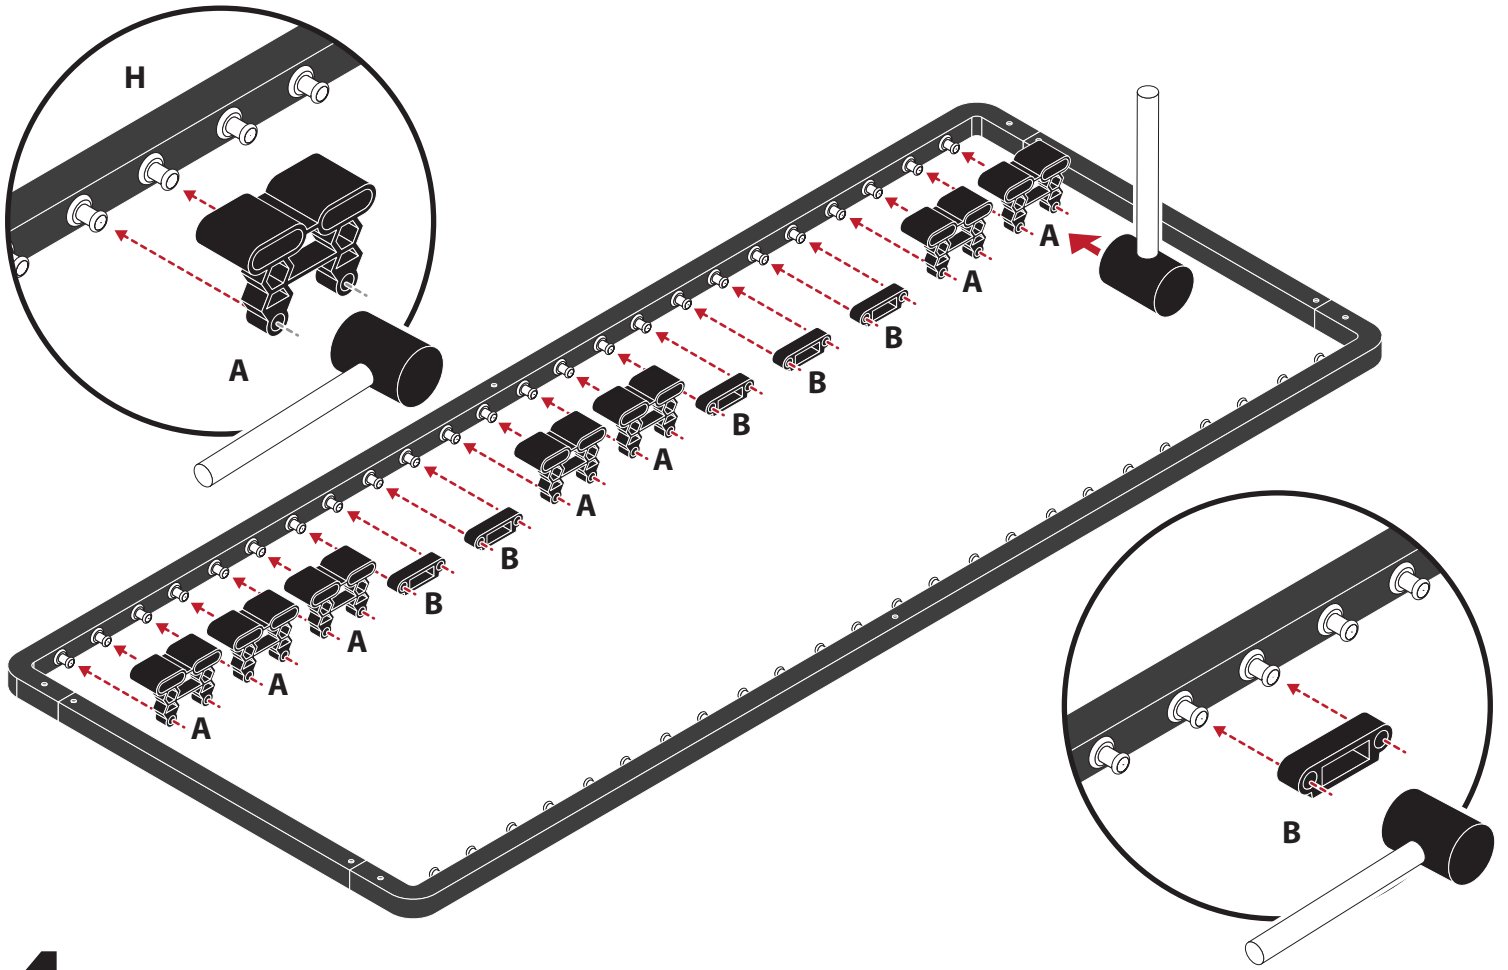

PT - ATENÇÃO:

Para evitar danos no estrado da cama, antes de iniciar a instalação, verifique se você tem **6 pontos de suporte** na estrutura da cama.
Todos os estrados devem ter os pontos de suporte tal como ilustrado na imagem.

TEILE UND WERKZEUGE | PARTS AND TOOLS | PIEZAS Y HERRAMIENTAS | PIÈCES ET OUTILS | PEÇAS E FERRAMENTAS

Größe / Size	C		D	
	80x200cm	20x	20x	20x
90x200cm	25x	25x	25x	25x
100x200cm	30x	30x	30x	30x

1

2

3

4

5

Größe	Stk.
Size	Uni.
80x200cm	20x
90x200cm	25x
100x200cm	30x

6

Größe / Size 80x200cm

Größe / Size 90x200cm

Größe / Size 100x200cm

7

8