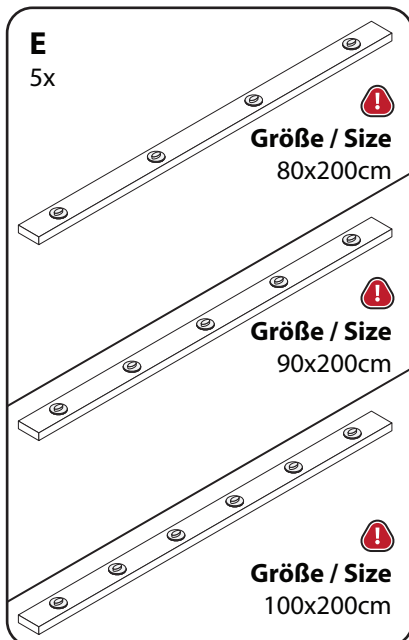

PT - ATENÇÃO:

Para evitar danos no estrado da cama, antes de iniciar a instalação, verifique se você tem **6 pontos de suporte** na estrutura da cama.
Todos os estrados devem ter os pontos de suporte tal como ilustrado na imagem.

TEILE UND WERKZEUGE | PARTS AND TOOLS | PIEZAS Y HERRAMIENTAS | PIÈCES ET OUTILS | PEÇAS E FERRAMENTAS

Größe / Size	C		D	
	80x200cm	20x	20x	20x
90x200cm	25x	25x	25x	25x
100x200cm	30x	30x	30x	30x

1

2

3

4

5

Größe	Stk.
Size	Uni.
80x200cm	20x
90x200cm	25x
100x200cm	30x

6

Größe / Size 80x200cm

Größe / Size 90x200cm

Größe / Size 100x200cm

7

8