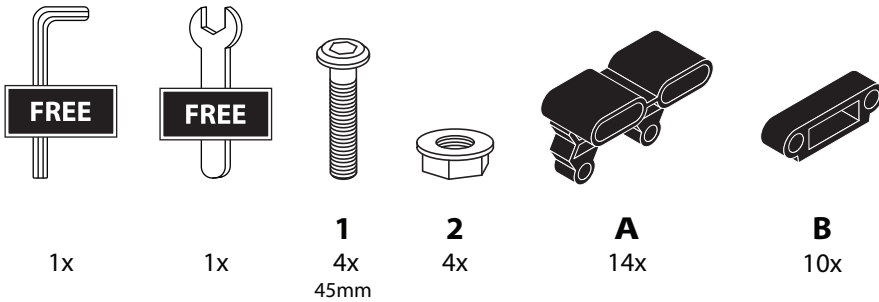

TEILE UND WERKZEUGE | PARTS AND TOOLS | PIEZAS Y HERRAMIENTAS | PIÈCES ET OUTILS | PEÇAS E FERRAMENTAS

Größe / Size	C		D	
	80x200cm	20x	20x	20x
90x200cm	25x	25x	25x	25x
100x200cm	30x	30x	30x	30x