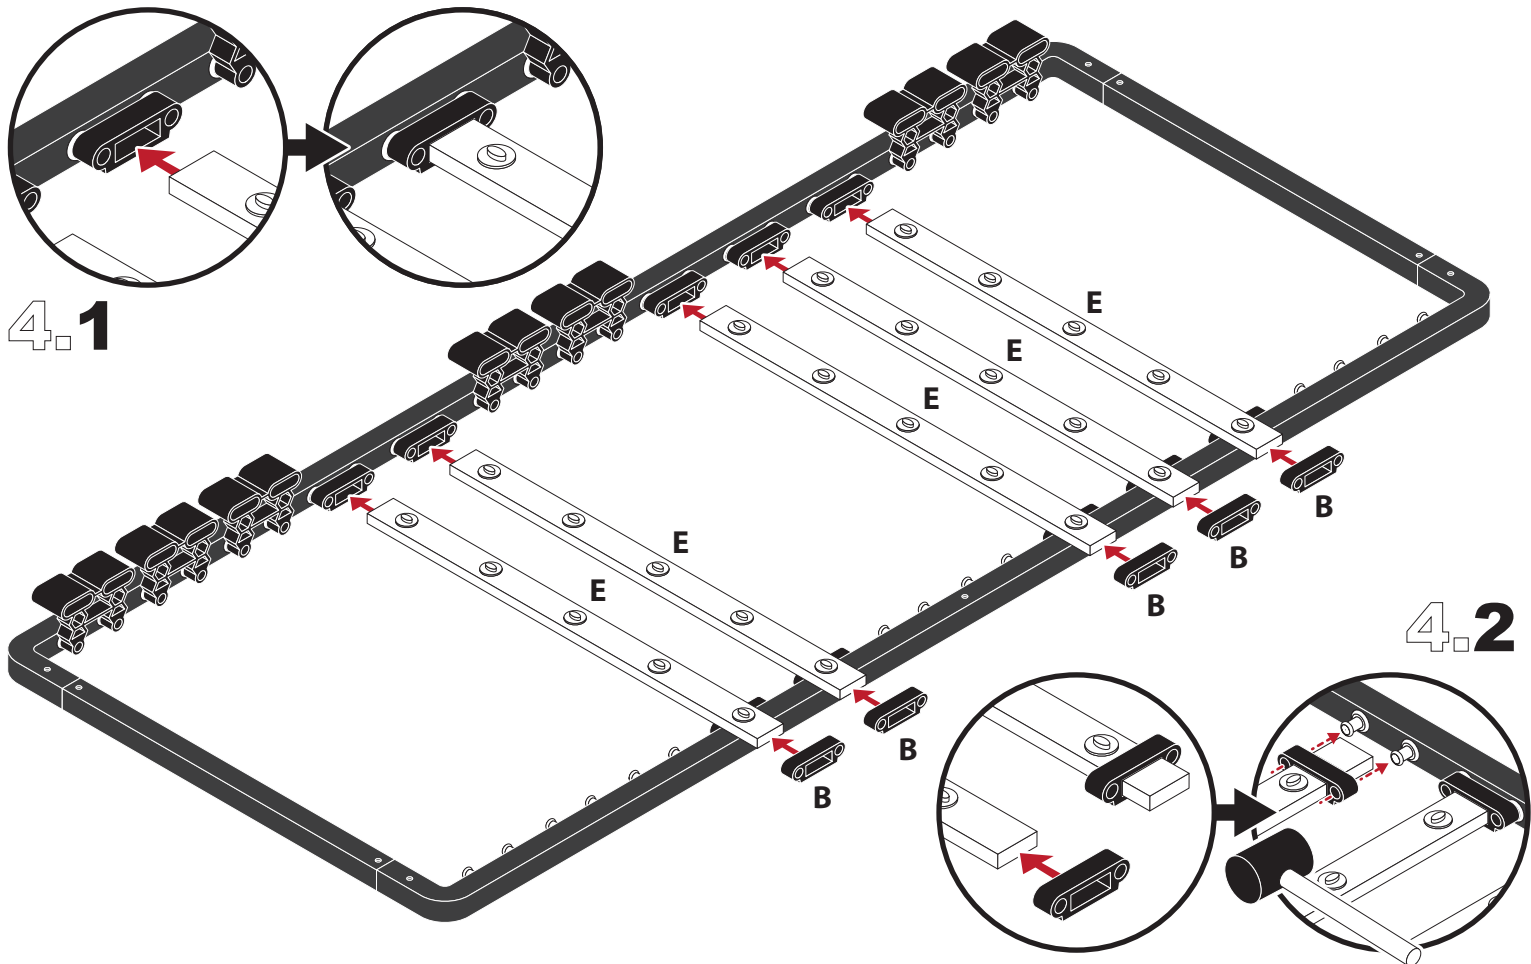

PT - ATENÇÃO:

Para evitar danos no estrado da cama, antes de iniciar a instalação, verifique se você tem **6 pontos de suporte** na estrutura da cama.
Todos os estrados devem ter os pontos de suporte tal como ilustrado na imagem.

TEILE UND WERKZEUGE | PARTS AND TOOLS | PIEZAS Y HERRAMIENTAS | PIÈCES ET OUTILS | PEÇAS E FERRAMENTAS

Größe / Size	C		D	
	80x200cm	20x	20x	20x
90x200cm	25x	25x	25x	25x
100x200cm	30x	30x	30x	30x

1

2

3

4

5

Größe	Stk.
Size	Uni.
80x200cm	20x
90x200cm	25x
100x200cm	30x

6

Größe / Size 80x200cm

Größe / Size 90x200cm

Größe / Size 100x200cm

7

8