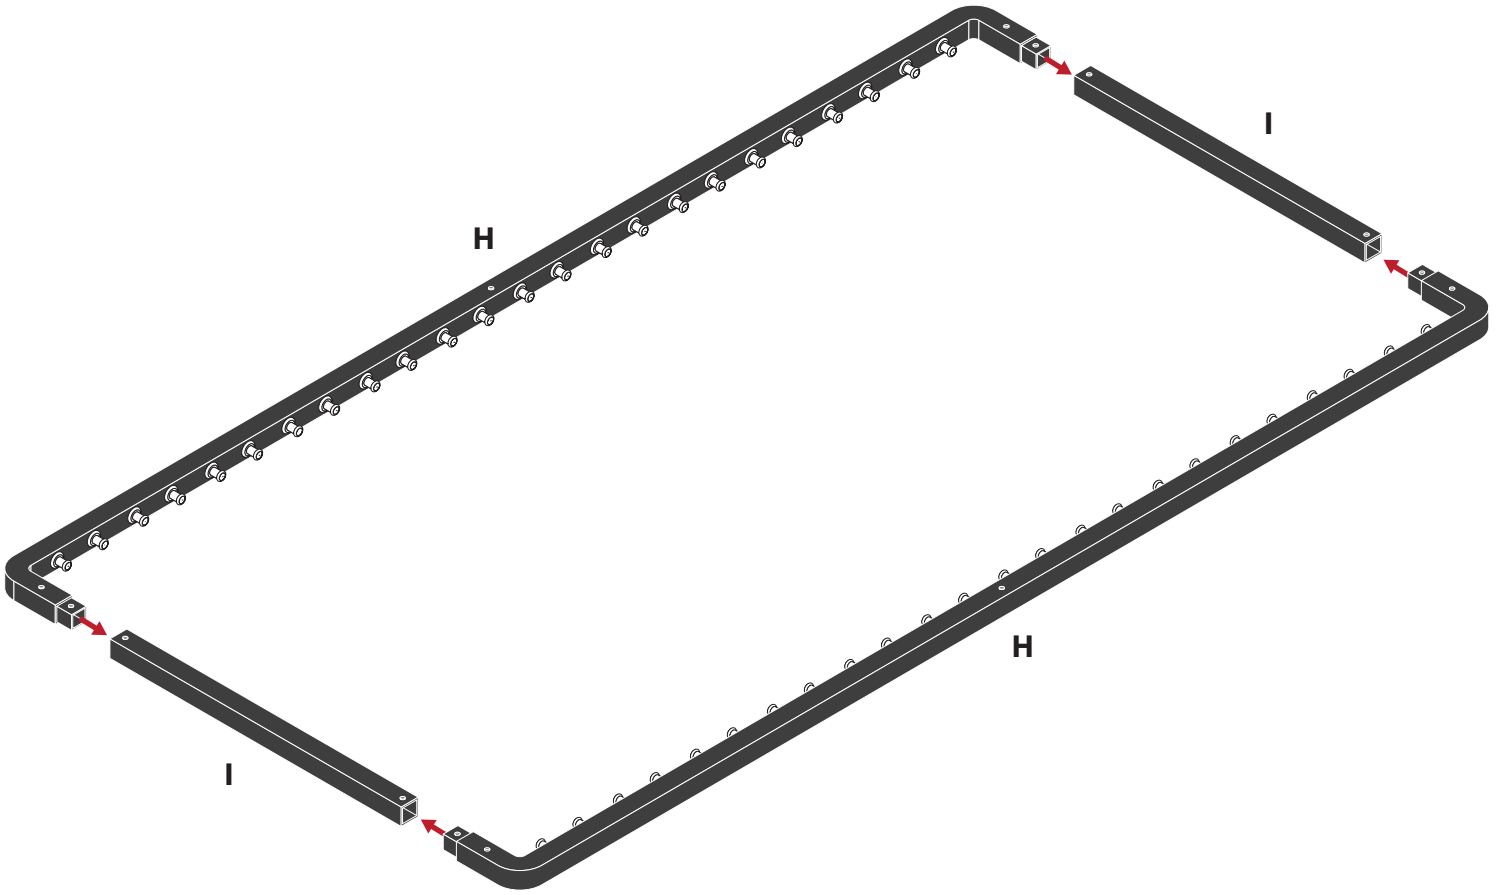

PT - ATENÇÃO:

Para evitar danos no estrado da cama, antes de iniciar a instalação, verifique se você tem **6 pontos de suporte** na estrutura da cama.
Todos os estrados devem ter os pontos de suporte tal como ilustrado na imagem.

TEILE UND WERKZEUGE | PARTS AND TOOLS | PIEZAS Y HERRAMIENTAS | PIÈCES ET OUTILS | PEÇAS E FERRAMENTAS

Größe / Size	C		D	
	80x200cm	20x	20x	20x
90x200cm	25x	25x	25x	25x
100x200cm	30x	30x	30x	30x

1

2

3

4

5

Größe	Stk.
Size	Uni.
80x200cm	20x
90x200cm	25x
100x200cm	30x

6

Größe / Size 80x200cm

Größe / Size 90x200cm

Größe / Size 100x200cm

7

8