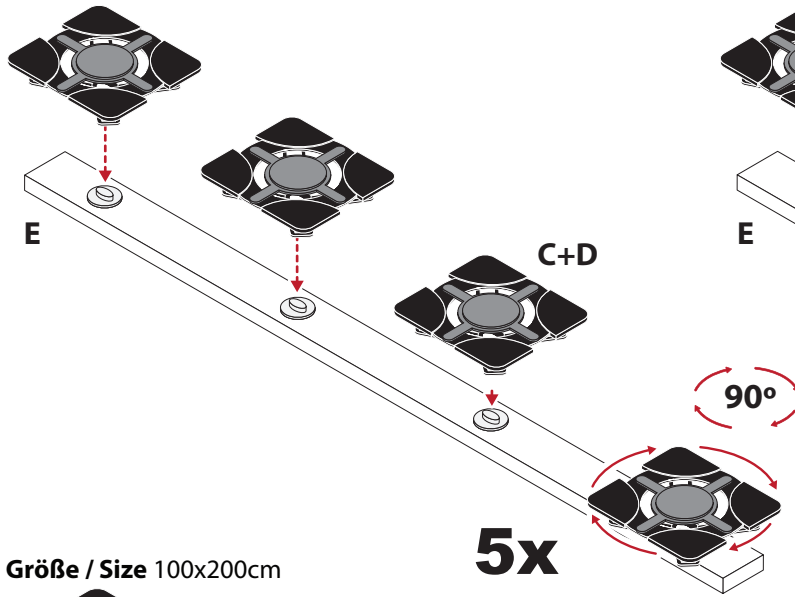

PT - ATENÇÃO:

Para evitar danos no estrado da cama, antes de iniciar a instalação, verifique se você tem **6 pontos de suporte** na estrutura da cama.
Todos os estrados devem ter os pontos de suporte tal como ilustrado na imagem.

TEILE UND WERKZEUGE | PARTS AND TOOLS | PIEZAS Y HERRAMIENTAS | PIÈCES ET OUTILS | PEÇAS E FERRAMENTAS

Größe / Size	C		D	
	80x200cm	20x	20x	20x
90x200cm	25x	25x	25x	25x
100x200cm	30x	30x	30x	30x

1

2

3

4

5

Größe	Stk.
Size	Uni.
80x200cm	20x
90x200cm	25x
100x200cm	30x

6

Größe / Size 80x200cm

Größe / Size 90x200cm

Größe / Size 100x200cm

7

8