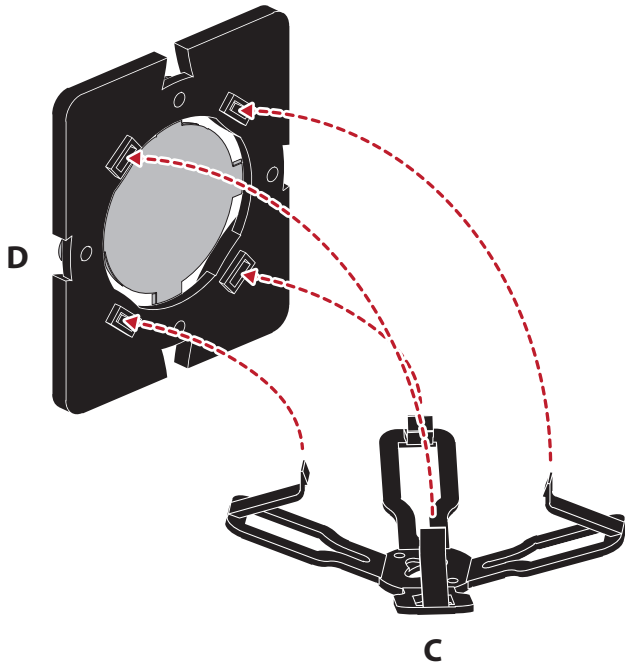

PT - ATENÇÃO:

Para evitar danos no estrado da cama, antes de iniciar a instalação, verifique se você tem **6 pontos de suporte** na estrutura da cama.
Todos os estrados devem ter os pontos de suporte tal como ilustrado na imagem.

TEILE UND WERKZEUGE | PARTS AND TOOLS | PIEZAS Y HERRAMIENTAS | PIÈCES ET OUTILS | PEÇAS E FERRAMENTAS

Größe / Size	C		D	
	80x200cm	20x	20x	20x
90x200cm	25x	25x	25x	25x
100x200cm	30x	30x	30x	30x

1

2

3

4

5

Größe	Stk.
Size	Uni.
80x200cm	20x
90x200cm	25x
100x200cm	30x

6

Größe / Size 80x200cm

Größe / Size 90x200cm

Größe / Size 100x200cm

7

8