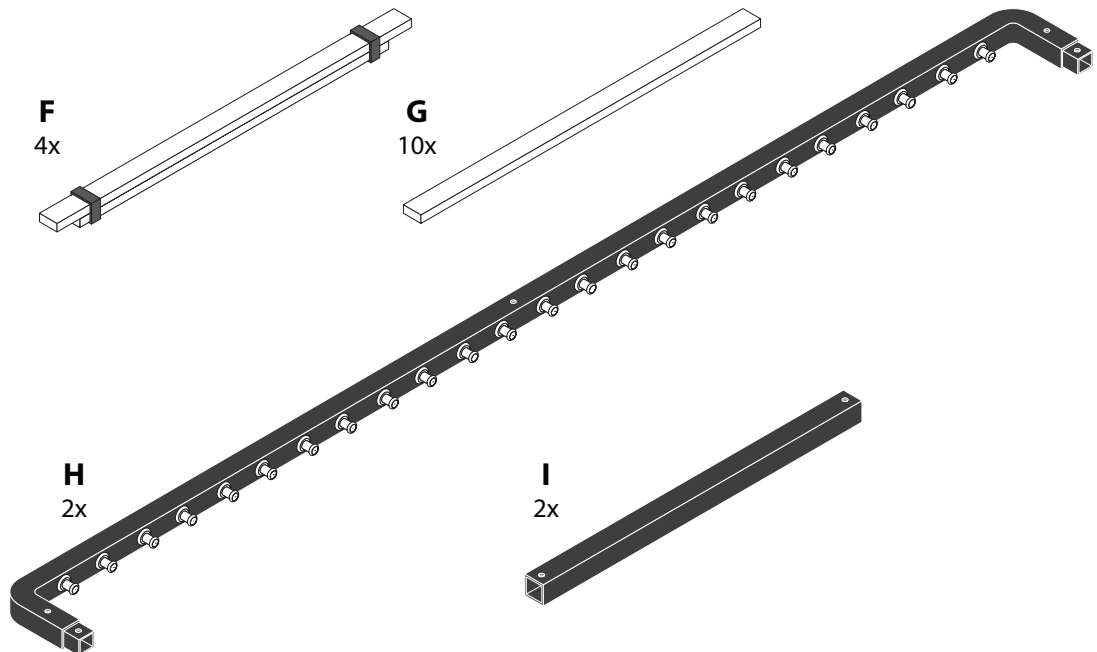

PT - ATENÇÃO:

Para evitar danos no estrado da cama, antes de iniciar a instalação, verifique se você tem **6 pontos de suporte** na estrutura da cama.
Todos os estrados devem ter os pontos de suporte tal como ilustrado na imagem.

TEILE UND WERKZEUGE | PARTS AND TOOLS | PIEZAS Y HERRAMIENTAS | PIÈCES ET OUTILS | PEÇAS E FERRAMENTAS

Größe / Size	C		D	
	80x200cm	20x	20x	20x
90x200cm	25x	25x	25x	25x
100x200cm	30x	30x	30x	30x

1

2

3

4

5

Größe	Stk.
Size	Uni.
80x200cm	20x
90x200cm	25x
100x200cm	30x