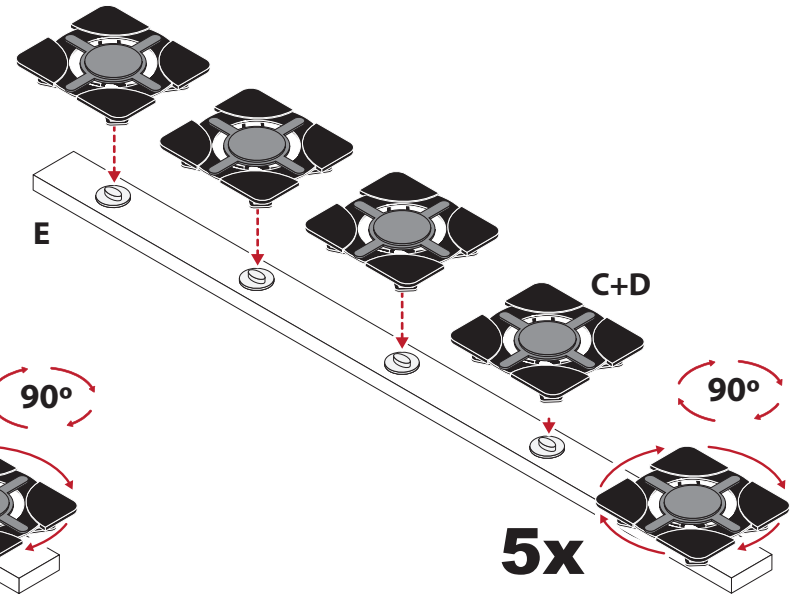

PT - ATENÇÃO:

Para evitar danos no estrado da cama, antes de iniciar a instalação, verifique se você tem **6 pontos de suporte** na estrutura da cama.
Todos os estrados devem ter os pontos de suporte tal como ilustrado na imagem.

TEILE UND WERKZEUGE | PARTS AND TOOLS | PIEZAS Y HERRAMIENTAS | PIÈCES ET OUTILS | PEÇAS E FERRAMENTAS

Größe / Size	C		D	
	80x200cm	20x	20x	20x
90x200cm	25x	25x	25x	25x
100x200cm	30x	30x	30x	30x

1

2

3

4

5

Größe	Stk.
Size	Uni.
80x200cm	20x
90x200cm	25x
100x200cm	30x

6

Größe / Size 80x200cm

Größe / Size 90x200cm

Größe / Size 100x200cm

7

8