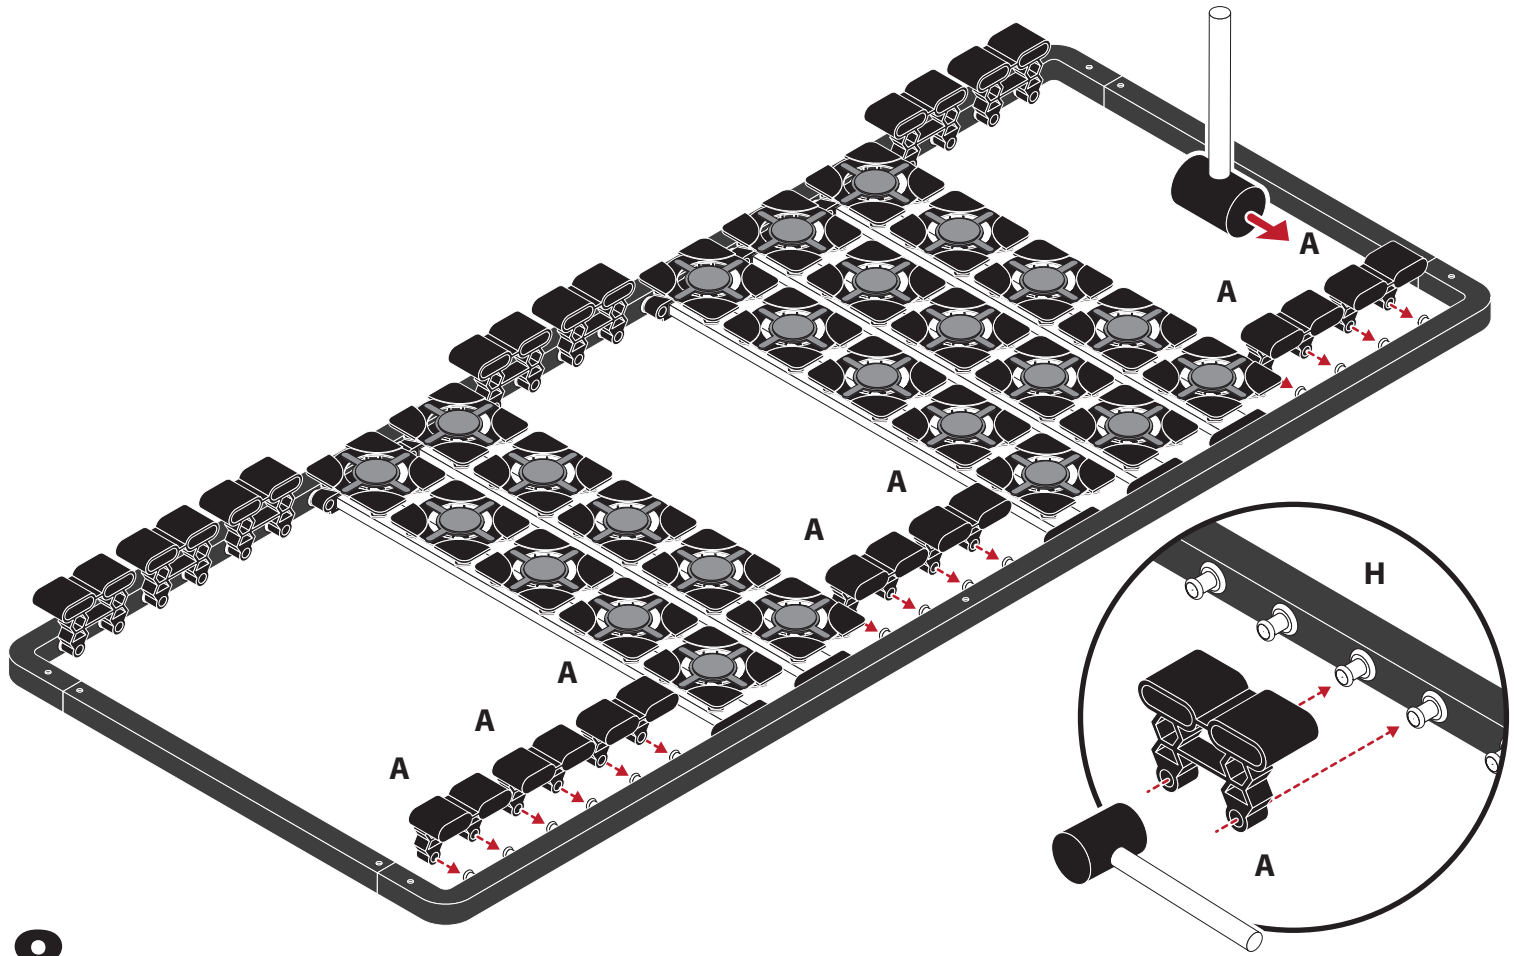

TEILE UND WERKZEUGE | PARTS AND TOOLS | PIEZAS Y HERRAMIENTAS | PIÈCES ET OUTILS | PEÇAS E FERRAMENTAS

Größe / Size	C		D	
	80x200cm	20x	20x	20x
90x200cm	25x	25x	25x	25x
100x200cm	30x	30x	30x	30x

1

2

3

4

5

Größe	Stk.
Size	Uni.
80x200cm	20x
90x200cm	25x
100x200cm	30x

6

Größe / Size 80x200cm

Größe / Size 90x200cm

Größe / Size 100x200cm

7

8